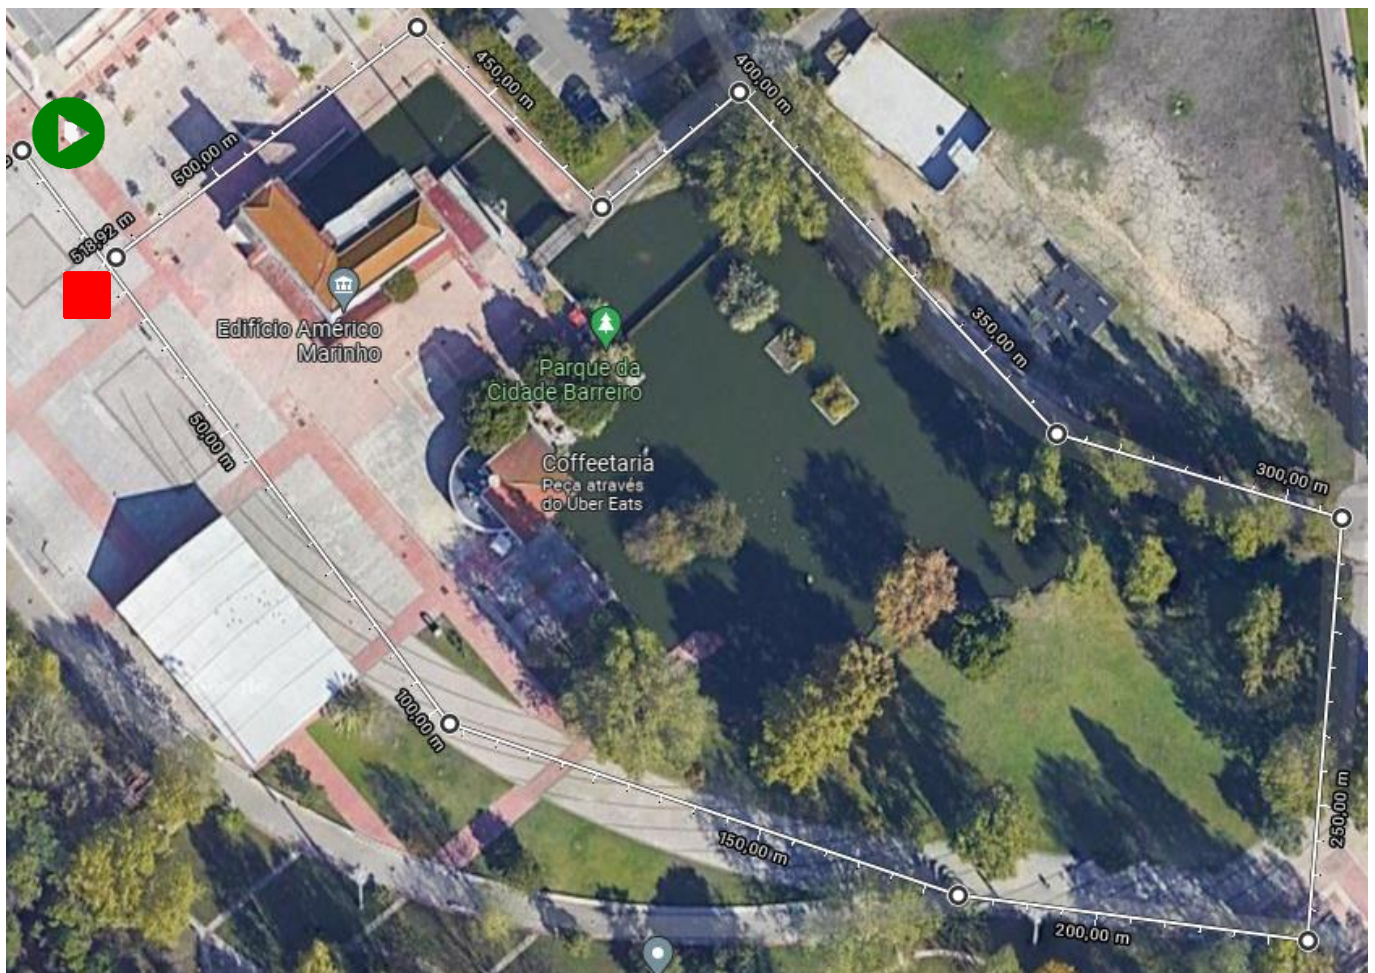

Partida: Edifício Américo Marinho, junto ao estacionamento automóvel

Chegada: Tenda do Parque da Cidade

GRUPO DESPORTIVO “O INDEPENDENTE”

FUNDADO EM 12/10/1960

Rua Capitão Tenente Oliveira e Carmo – Parque Paz e Amizade
2830 - 163 Barreiro

Rua Capitão Tenente Oliveira e Carmo – Parque Paz e Amizade
2830 - 163 Barreiro

Email: gdibarreiro@gmail.com :: Tel / Fax: 21 2160214

Volta Pequena (500 metros):

Partida: Tenda do Parque da Cidade

Chegada: Tenda do Parque da Cidade

Percurso:

GRUPO DESPORTIVO "O INDEPENDENTE"

FUNDADO EM 12/10/1960

Rua Capitão Tenente Oliveira e Carmo – Parque Paz e Amizade
2830 - 163 Barreiro

Email: gdibarreiro@gmail.com :: Tel / Fax: 21 2160214

Volta Grande (aproximadamente 900 metros):

Partida: Tenda do Parque da Cidade

Chegada: Tenda do Parque da Cidade